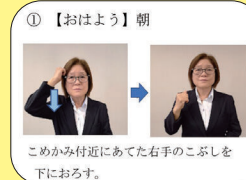

手話学習用資料・動画